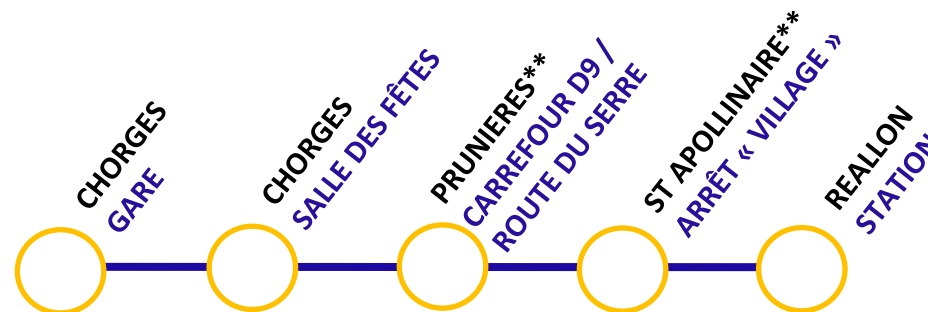

NAVETTE GRATUITE

Du 18 décembre 2021 au 27 mars 2022

DIRECTION : STATION

Samedis, dimanches et fériés* + Lu, Ma, Me, Je, Ve (en période de vac scolaires zone B)	Du 18//12/21 au 27/03/22*	08H00	08H05	08H15	08H20	08H35
Samedis, dimanches uniquement*		12h20	12h25	12H35	12H40	12h55
Samedis, dimanches et fériés* + Lu, Ma, Me, Je, Ve (en période de vac scolaires zone B)		16h30	16h35	16H45	16H50	17h05

DIRECTION : CHORGES

Samedis, dimanches et fériés* + Lu, Ma, Me, Je, Ve (en période de vac scolaires zone B)	Du 18//12/21 au 27/03/22*	08H40	09H00	09H05	09H10	09H15
Samedis, dimanches uniquement*		13h00	13h20	13h25	13H30	13h35
Samedis, dimanches et fériés* + Lu, Ma, Me, Je, Ve (en période de vac scolaires zone B)		17h10	17h25	17H30	17H40	17h45

PORT DU MASQUE OBLIGATOIRE

Capacité limitée
aux places
assises des
véhicules

Service gratuit
pour l'utilisateur,
financé par la
collectivité

*Sous réserve des
conditions
météorologiques
et de circulation

**Ces arrêts sont
effectués du
même et seul
côté de route
disposant d'un
espace de
stationnement