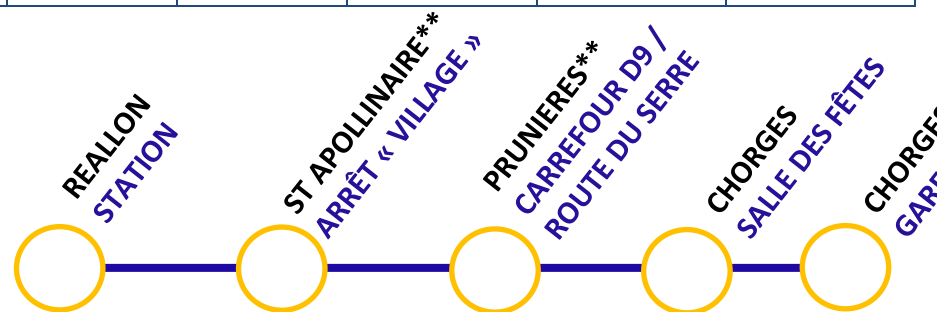

NAVETTE GRATUITE

Du 18 décembre 2021 au 27 mars 2022

DIRECTION : STATION

Samedis, dimanches et fériés* + Lu, Ma, Me, Je, Ve (en période de vac scolaires zone B)	Du 18//12/21 au 27/03/22*	08H00	08H05	08H15	08H20	08H35
Samedis, dimanches uniquement*		12h20	12h25	12H35	12H40	12h55
Samedis, dimanches et fériés* + Lu, Ma, Me, Je, Ve (en période de vac scolaires zone B)		16h30	16h35	16H45	16H50	17h05

DIRECTION : CHORGES

Samedis, dimanches et fériés* + Lu, Ma, Me, Je, Ve (en période de vac scolaires zone B)	Du 18//12/21 au 27/03/22*	08H40	09H00	09H05	09H10	09H15
Samedis, dimanches uniquement*		13h00	13h20	13h25	13H30	13h35
Samedis, dimanches et fériés* + Lu, Ma, Me, Je, Ve (en période de vac scolaires zone B)		17h10	17h25	17H30	17H40	17h45

PORT DU MASQUE OBLIGATOIRE

Capacité limitée
aux places
assises des
véhicules

Service gratuit
pour l'utilisateur,
financé par la
collectivité

*Sous réserve des
conditions
météorologiques
et de circulation

**Ces arrêts sont
effectués du
même et seul
côté de route
disposant d'un
espace de
stationnement